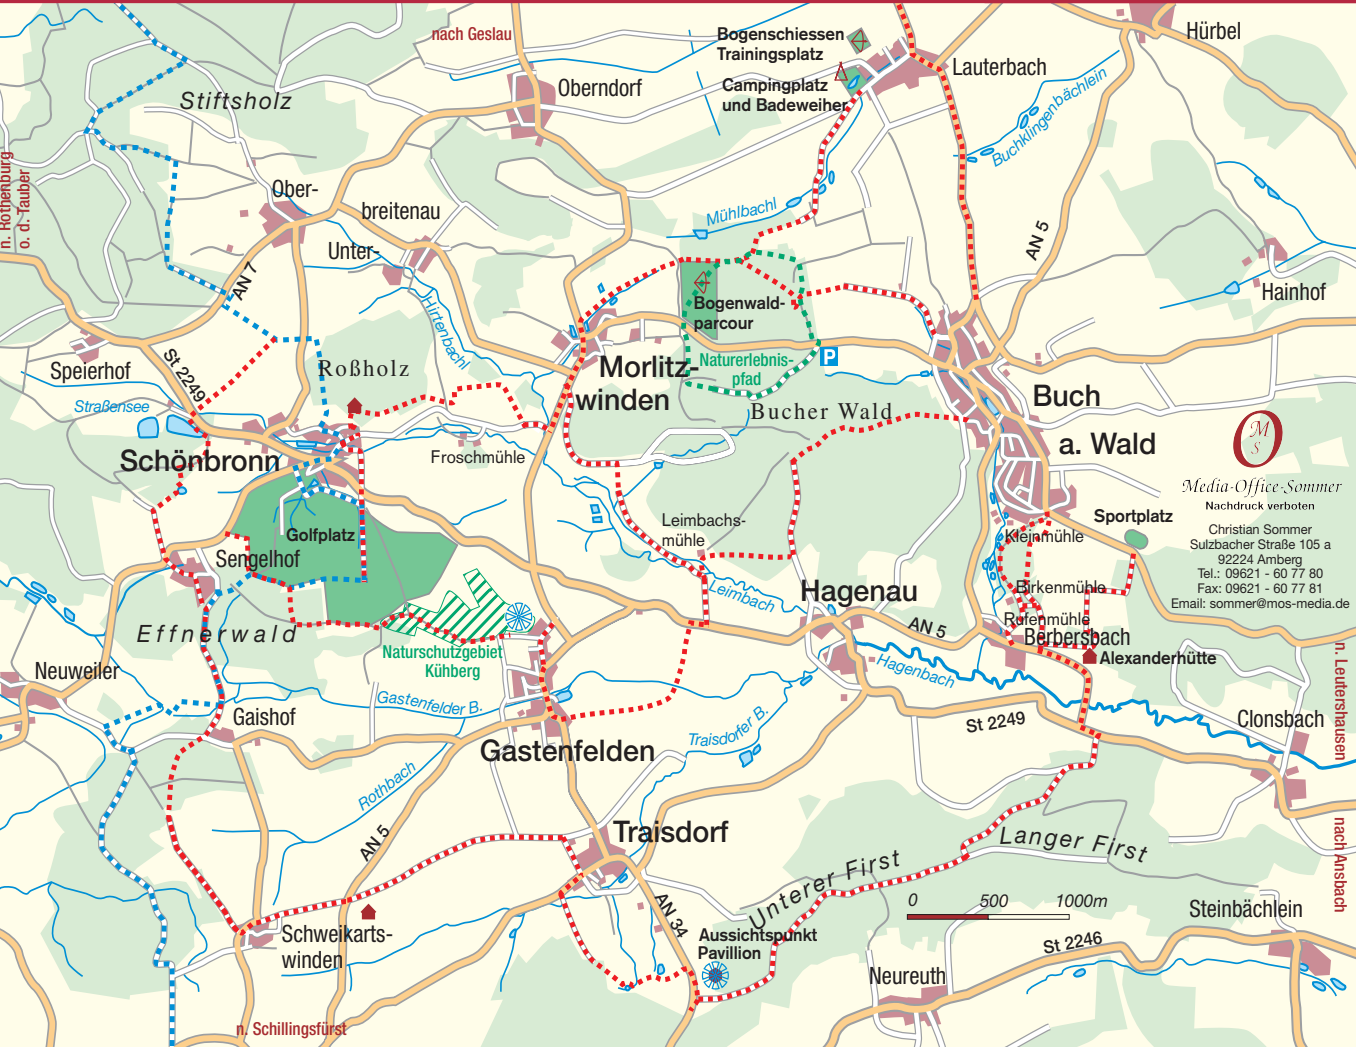

**Altort:**  
 Am Weierdamm  
 Bäcker-gasse  
 Hauptstraße  
 Jochsberger Straße  
 Lauterbacher Straße  
 Pfarrgasse  
 Schulstraße  
 Wirtsgasse

**Siedlung:**  
 Ahornweg  
 Am Wiesengrund  
 Bergstraße  
 Birkenstraße  
 Buchenweg  
 Eichenweg  
 Erlenweg

Lindenhain  
 Mühlenweg  
 Waidlachstraße

**Ortsteile der Gemeinde:**  
 Buch am Wald  
 Schönbronn  
 Gastenfelden  
 Traisdorf  
 Hagenau  
 Morlitzwinden  
 Sengelhof  
 Schweikartswinden  
 Berbersbach  
 Gaishof  
 Leimbachsmühle  
 Froschmühle

**Zeichenerklärung**

	Kirche, Kapelle, Friedhof
	Denkmal
	Gemeindehaus
	Feuerwehr
	Kindergarten
	Spielplatz
	Bolzplatz
	Wertstoffhof
	Sportplatz
	Parkplatz
	Badeweiher mit Campingplatz
	Bogenwaldparcour
	Bogenschiesens
	Trainingsplatz
	Aussichtspunkt
	Schutzhütte
	Pavillon
	Wanderwege
	Naturerlebnispfad
	Europäischer Wasserscheideweg