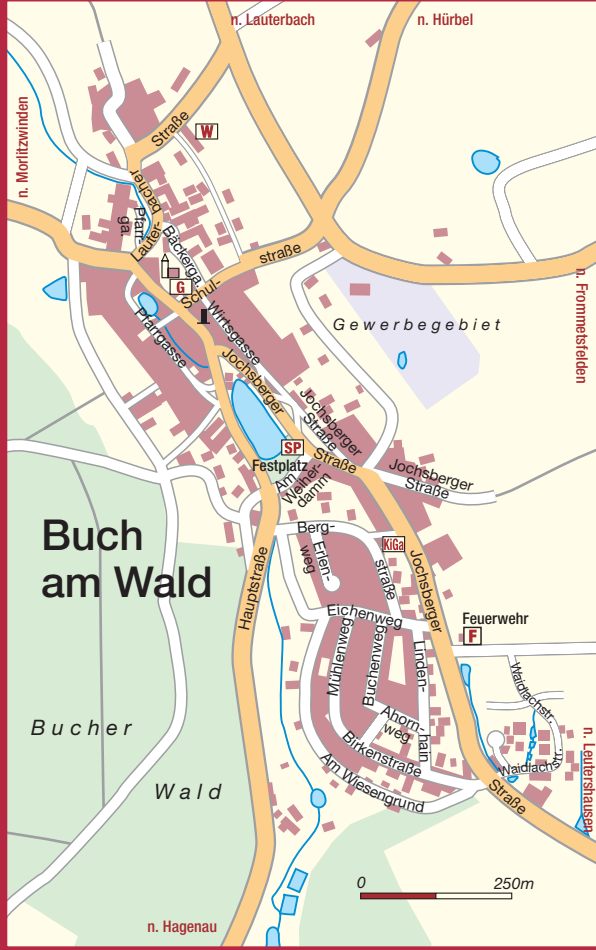

Media-Office-Sommer
Nachdruck verboten
Christian Sommer
Sultzbacher Straße 105 a
92224 Amberg
Tel.: 09621 - 60 77 80
Fax: 09621 - 60 77 81
Email: sommer@mos-media.de