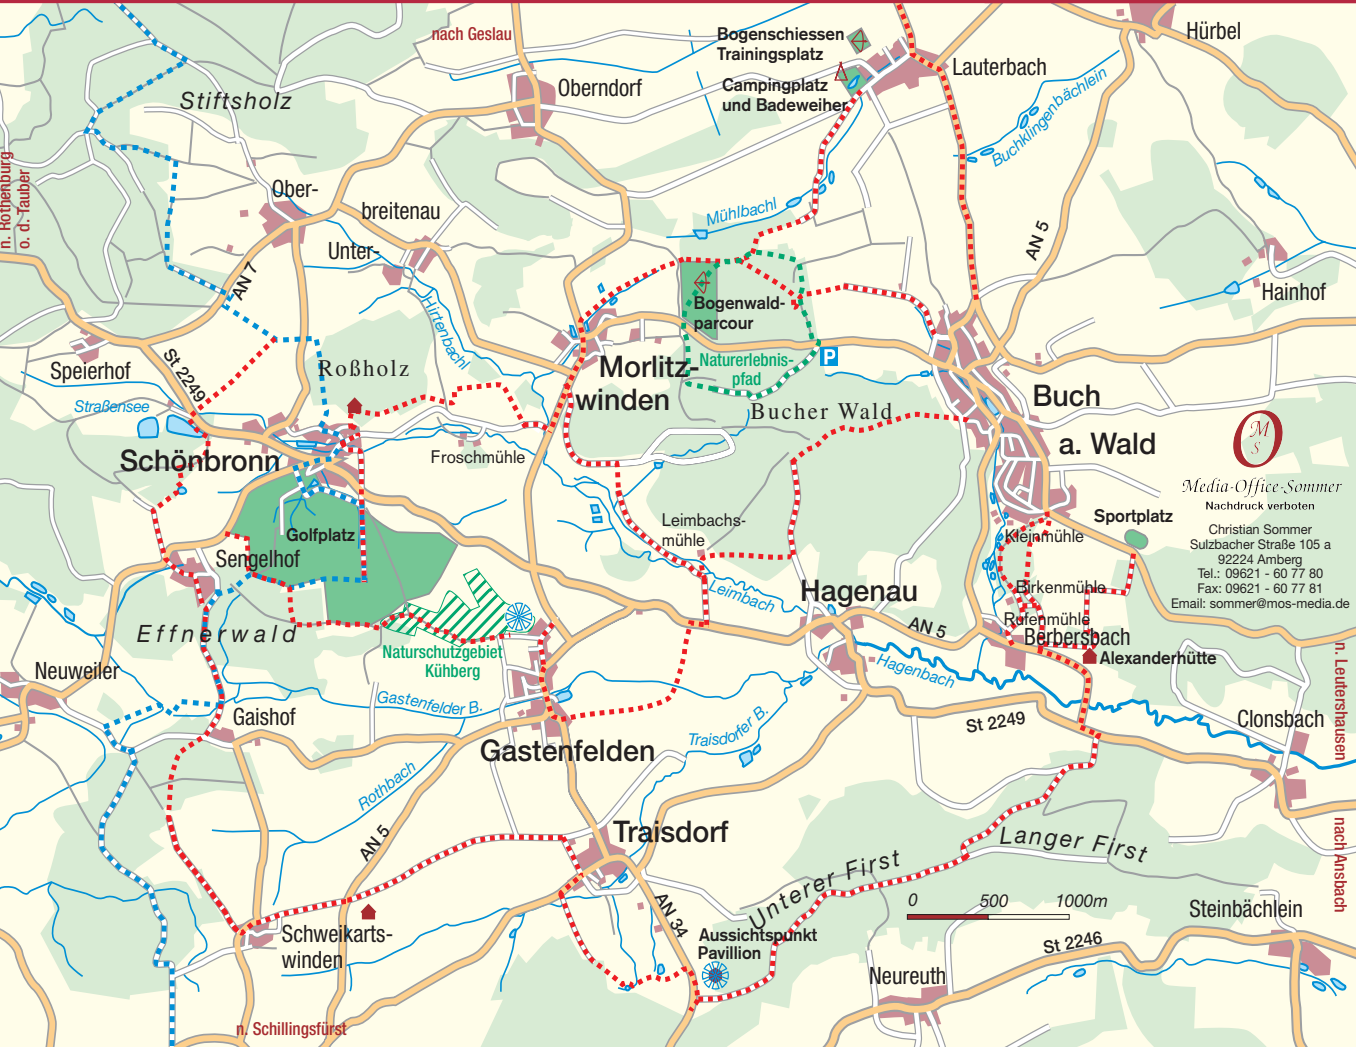

Altort:
 Am Weierdamm
 Bäckerstraße
 Hauptstraße
 Jochsberger Straße
 Lauterbacher Straße
 Pfarrgasse
 Schulstraße
 Wirtsgasse

Siedlung:
 Ahornweg
 Am Wiesengrund
 Bergstraße
 Birkenstraße
 Buchenweg
 Eichenweg
 Erlenweg

Lindenhain
 Mühlenweg
 Waidlachstraße

Ortsteile der Gemeinde:
 Buch am Wald
 Schönbronn
 Gastenfelden
 Traisdorf
 Hagenau
 Morlitzwinden
 Sengelhof
 Schweikartswinden
 Berbersbach
 Gaishof
 Leimbachsmühle
 Froschmühle

Zeichenerklärung

	Kirche, Kapelle, Friedhof
	Denkmal
	Gemeindehaus
	Feuerwehr
	Kindergarten
	Spielplatz
	Bolzplatz
	Wertstoffhof
	Sportplatz
	Parkplatz
	Badeweiher mit Campingplatz
	Bogenwaldparcour
	Bogenschiesens
	Trainingsplatz
	Aussichtspunkt
	Schutzhütte
	Pavillon
	Wanderwege
	Naturerlebnispfad
	Europäischer Wasserscheideweg