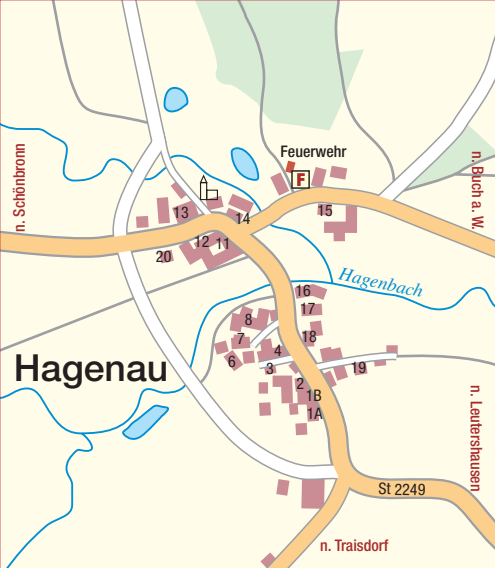

Media-Office-Sommer
Nachdruck verboten
Christian Sommer
Sultzbacher Straße 105 a
92224 Amberg
Tel.: 09621 - 60 77 80
Fax: 09621 - 60 77 81
Email: sommer@mos-media.de